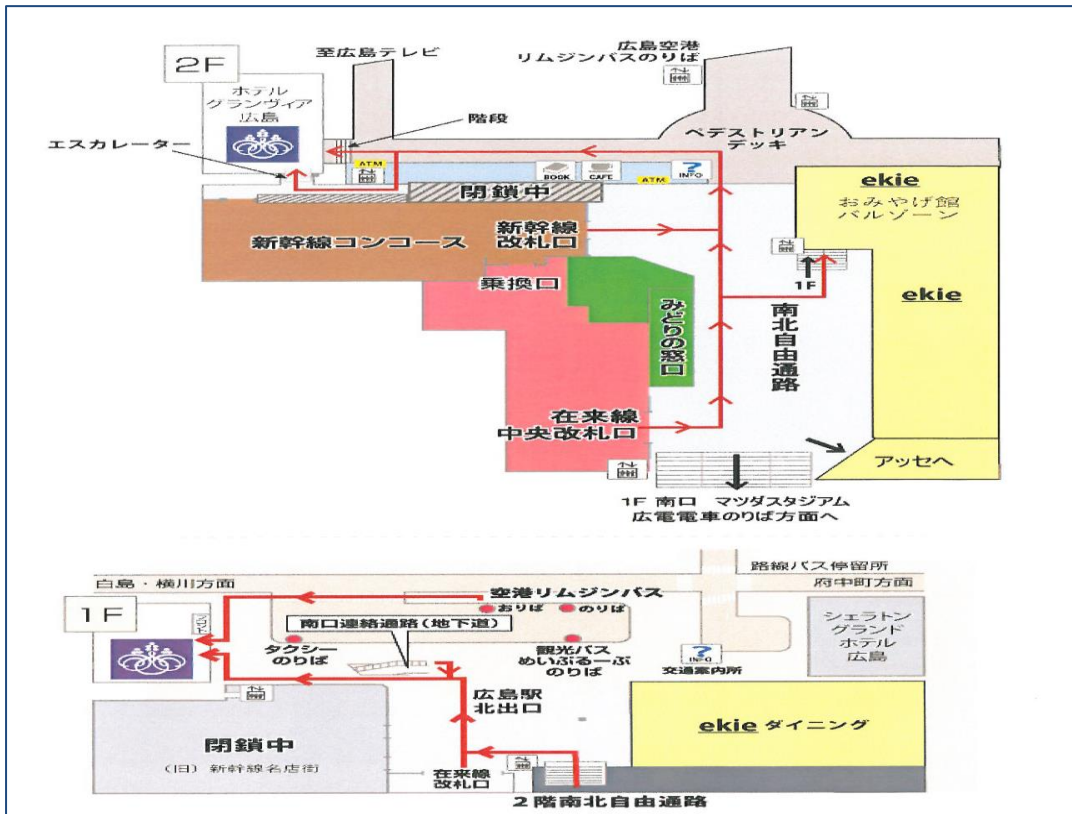

# 会場案内図

《東京会場》 東海大学校友会館（霞が関ビル35階） 〒100-6035 東京都千代田区霞が関3-2-5

- ・○地下鉄銀座線「虎ノ門駅」11番出口より徒歩3分
- ・○地下鉄千代田線「霞ヶ関駅」A13出口より徒歩5分
- ・○地下鉄日比谷線「霞ヶ関駅」A13出口より徒歩5分
- ・○地下鉄丸の内線「霞ヶ関駅」A4出口より徒歩8分
- ・○地下鉄南北線「溜池山王駅」8番出口より徒歩5分
- ・○地下鉄有楽町線「桜田門駅」2番出口より徒歩6分

《広島会場》 ホテルグランヴィア広島 〒732-0822 広島県広島市南区松原町1-5

- ・JR「広島駅」新幹線口徒歩1分
- ・JR 在来線中央改札口徒歩2分
- ・広島駅南口着のバス、市内電車をご利用の場合は、広島駅南北自由通路にて徒歩2分